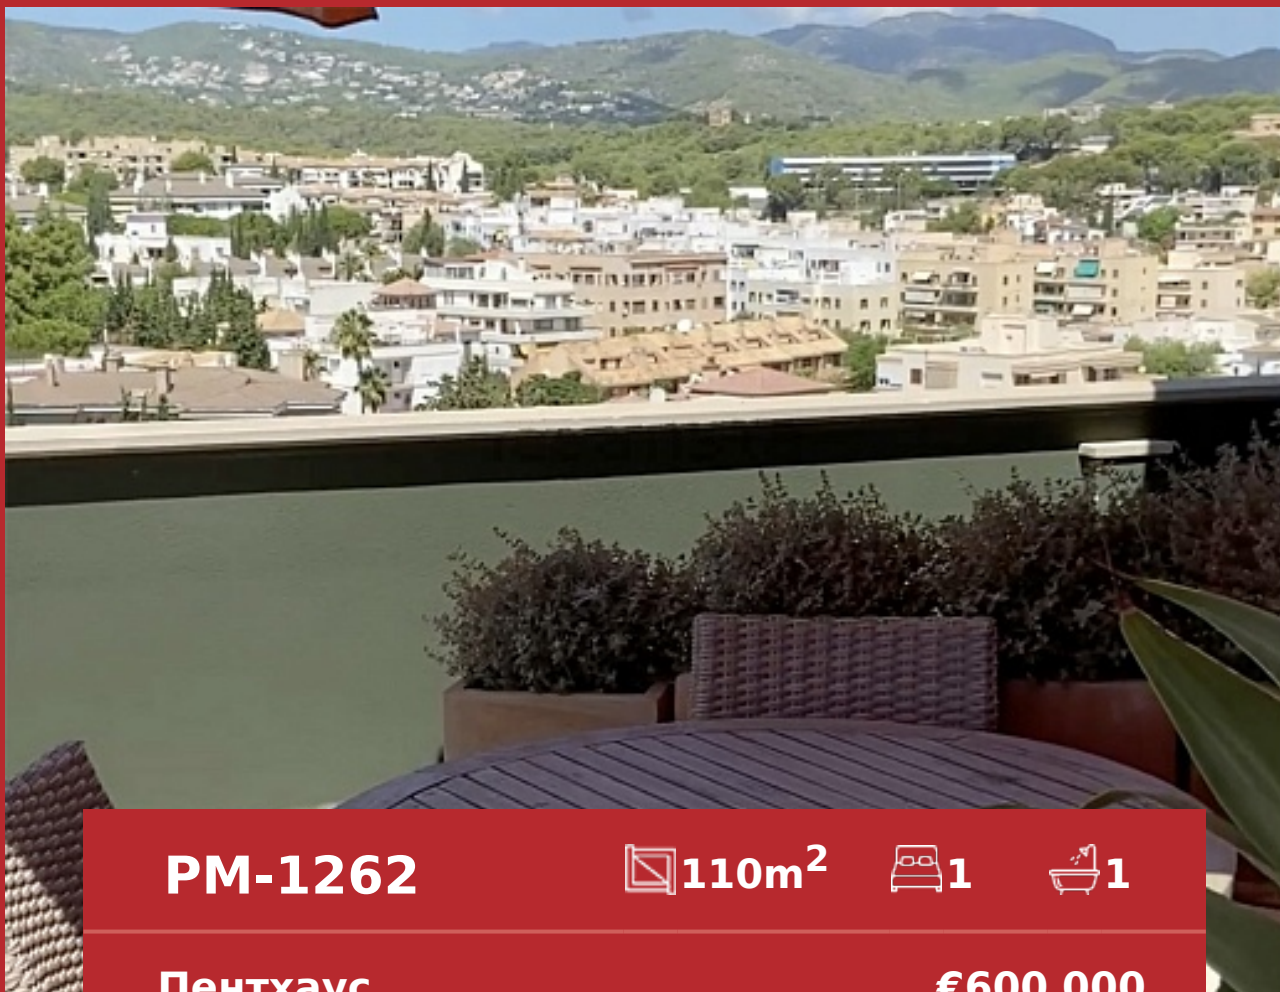

Пентхаус с панорамным видом в Пальме

PM-1262

 **110m²**

 **1**

 **1**

Пентхаус

€600 000

Город Palma

Регион 18874

Площадь участка -

Жилая площадь 110 m²

Площадь балкона/terracy -

Дополнительно

Лифт.

Этот пентхаус с панорамным видом расположен в тихом и уютном районе в Пальме. Жилая площадь квартиры составляет 110 кв.м, и располагает просторной и светлой гостиной комнатой с обеденной зоной и прямым выходом на открытую террасу с панорамным видом, кухней, оборудованной всей необходимой техникой, 1 спальней комнатой с гардеробными шкафами, 1 ванной комнатой. Апартамент оборудован системой кондиционирования воздуха и газовым отоплением. Предусмотрено одно парковочное место на закрытой территории здания. В шаговой доступности расположена вся необходимая инфраструктура.